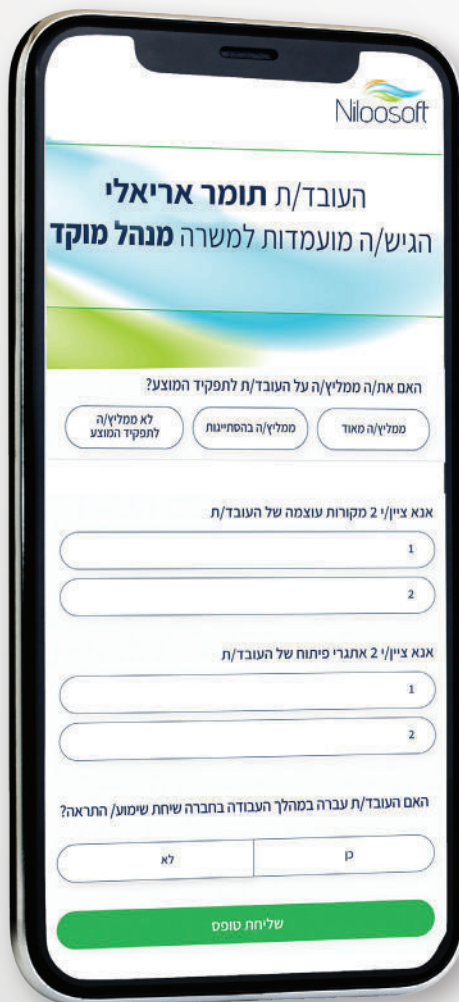

# HUNTER INTERNAL MOBILITY

**מערכת הגיוס המתקדמת בעולם!**

רוצה לשמר את ההון האנושי, הידע והניסיון הנצבר בארגוןך?  
**הגיע הזמן להתקדם לפורטל ניווד פנימי חדשני!**

## פיצ'רים עיקריים:

- פורטל ניווד פנימי החשוף רק לעובדי הארגון המרכז משרות רלוונטיות
  - מאפשר לעובדים להגיש קו"ח באופן ידידותי וטכנולוגי
  - מעניק אפשרות למנהל הישיר להיות מעורב בתהליך הגיוס ולהעניק חוות דעת
  - מעוצב בצורה שיווקית המותאמת למיתוג מעסיק של הארגון שלך!
  - פורטל ניווד פנימי רספונסיבי ונגיש
  - מתממשק ישירות למערכת הגיוס - Hunter EDGE ומקים אוטומטי כרטיס מועמד!
  - מייצר תחושת ביטחון ואופק התפתחותי מקצועי לעובדים
- אנו מזמינים אותך לפגישה אישית בה נדגים את יכולות פורטל ניווד פנימי ומערכת הגיוס - Hunter EDGE המתקדמת בעולם!